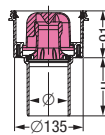

\* Certification no. Z-19.17-1719

All drain bodies:  
1.8 l/sec flow rate  
Sealing water height 50 mm

**Ecoguss**

with removable odour trap

**Practicus in PP**

with removable odour trap

Lateral outlet				Vertical outlet	
Ø	B	H	Article #	H	Article #
<b>58</b>	245	120	<b>48 358</b>	100	<b>48 458</b>
<b>78</b>	134	109	<b>48 378</b>	110	<b>48 478</b>
<b>83</b>	134	108	<b>48 383</b>	110	<b>48 483</b>
<b>110</b>	148	92	<b>48 311</b>	110	<b>48 411</b>

Lateral outlet			Vertical outlet		
Ø	B	H	Article #	H	Article #
<b>50</b>	245	120	<b>45 150</b>	100	<b>45 250</b>
<b>75</b>	134	109	<b>45 170</b>	110	<b>45 270</b>
<b>110</b>	148	92	<b>45 110</b>	110	<b>45 210</b>