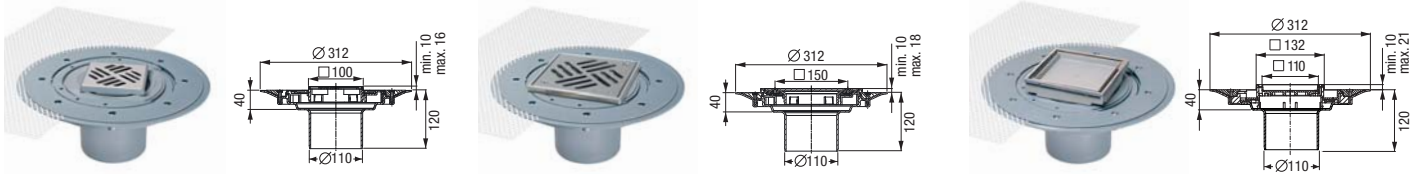

Variofix-Dünnbettaufsatzstücke PG 1

aus ABS, inkl. Gewebematte

mit **Standard-Schlitzrost** □ 95 mm
aus **Edelstahl V2A**, Klasse K 3.
Für Fliesenstärken von 6-14 mm

Art.Nr. **47901**
VE **1/36**

mit **Schlitzrost** □ 138 mm
und **Rahmen aus Edelstahl V2A**,
Klasse L 15, verschraubt.
Für Fliesenstärken von 8-16 mm

Art.Nr. **47902**
VE **1/36**

mit **befliesbarer Abdeckung** □ 110 mm
aus **Kunststoff** und **Rahmen**
aus **Edelstahl V2A**,
Klasse K 3, mit Verriegelungssystem

Art.Nr. **47906**
VE **1/36**

Aufsatzstücke PG 1

aus PA...

mit **Klemmrand und weißem Schlitzrost**
aus **Kunststoff**,
Ø 120 mm, Klasse K 3

Art.Nr. **27192**
VE **10/-**

aus ABS...

mit **Standard-Schlitzrost** □ 100 mm
aus **Edelstahl V2A**, Klasse K 3

Art.Nr. **27165**
VE **10/-**

aus ABS, befliesbar...

□ 110 mm, aus **Kunststoff**, Klasse K 3

mit **Rahmen**
aus **Edelstahl V2A**

Art.Nr. **27211**
VE **1/-**

mit **Rahmen**
aus **Kunststoff**

Art.Nr. **27210**
VE **10/-**